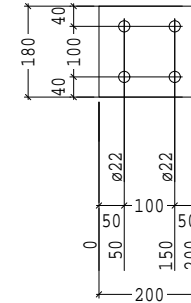

Y-205500

Aanzicht 157, B-B

Snede 157, A-A

▽ + 10100

TS	Pos.	Aant.	Benaming	Profiel	Kwaliteit	Lengte	Gewicht	Bem.
1	157	1	LIGGER	HEA200	S235	1908	80.71	
1	1187	2	PLAAT	PL180*15	S235	200	8.48	
1	1272	2	PLAAT	PL100*10	S235	180	2.83	
Totaalgewicht (kg)							92.01	
NL.Verzendafmetingen (H x B x L: 190 x 210 x 1938)								

POS 157 HEA20C LG 1908

POS 1187 PL180*15 LG 200

POS 1272 PL100*10 LG 180

MERK 157 1 x UITVOEREN