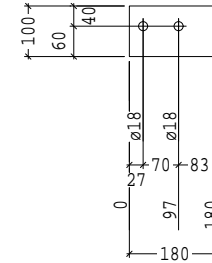

Y-205500

Aanzicht 157, B-B

Snede 157, A-A

▽ + 10100

TS	Pos.	Aant.	Benaming	Profiel	Kwaliteit	Lengte	Gewicht	Bem.
1	157	1	LIGGER	HEA200	S235	1908	80.71	
1	1187	2	PLAAT	PL180*15	S235	200	8.48	
1	1272	2	PLAAT	PL100*10	S235	180	2.83	
Totaalgewicht (kg)							92.01	
NL.Verzendafmetingen (H x B x L: 190 x 210 x 1938)								

POS 157 HEA20C LG 1908

POS 1187 PL180*15 LG 200

POS 1272 PL100*10 LG 180

MERK 157 1 x UITVOEREN