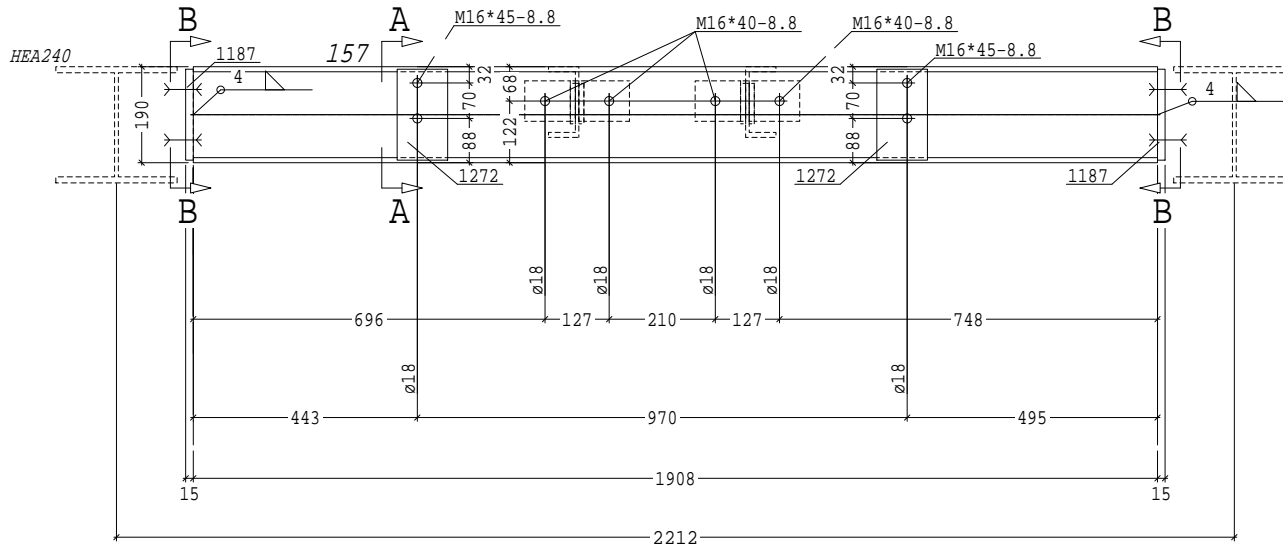

Y-205500

Aanzicht 157, B-B

Snede 157, A-A

▽ + 10100

TS	Pos.	Aant.	Benaming	Profiel	Kwaliteit	Lengte	Gewicht	Bem.
1	157	1	LIGGER	HEA200	S235	1908	80.71	
1	1187	2	PLAAT	PL180*15	S235	200	8.48	
1	1272	2	PLAAT	PL100*10	S235	180	2.83	
Totaalgewicht (kg)							92.01	
NL.Verzendafmetingen (H x B x L: 190 x 210 x 1938)								

POS 157 HEA20C LG 1908

POS 1187 PL180*15 LG 200

POS 1272 PL100*10 LG 180

MERK 157 1 x UITVOEREN