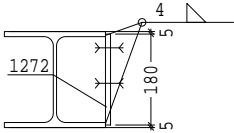

Y-205500

Aanzicht 157, B-B

Snede 157, A-A

▽ + 10100

TS	Pos.	Aant.	Benaming	Profiel	Kwaliteit	Lengte	Gewicht	Bem.
1	157	1	LIGGER	HEA200	S235	1908	80.71	
1	1187	2	PLAAT	PL180*15	S235	200	8.48	
1	1272	2	PLAAT	PL100*10	S235	180	2.83	
Totaalgewicht (kg)							92.01	
NL.Verzendafmetingen (H x B x L: 190 x 210 x 1938)								

POS 157 HEA20C LG 1908

POS 1187 PL180*15 LG 200

POS 1272 PL100*10 LG 180

MERK 157 1 x UITVOEREN