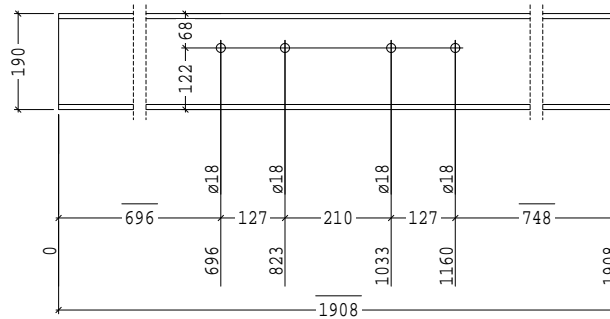

Y-205500

Aanzicht 157, B-B

Snede 157, A-A

▽ + 10100

TS	Pos.	Aant.	Benaming	Profiel	Kwaliteit	Lengte	Gewicht	Bem.
1	157	1	LIGGER	HEA200	S235	1908	80.71	
1	1187	2	PLAAT	PL180*15	S235	200	8.48	
1	1272	2	PLAAT	PL100*10	S235	180	2.83	
Totaalgewicht (kg)							92.01	
NL.Verzendafmetingen (H x B x L: 190 x 210 x 1938)								

POS 157 HEA20C LG 1908

POS 1187 PL180*15 LG 200

POS 1272 PL100*10 LG 180

MERK 157 1 x UITVOEREN