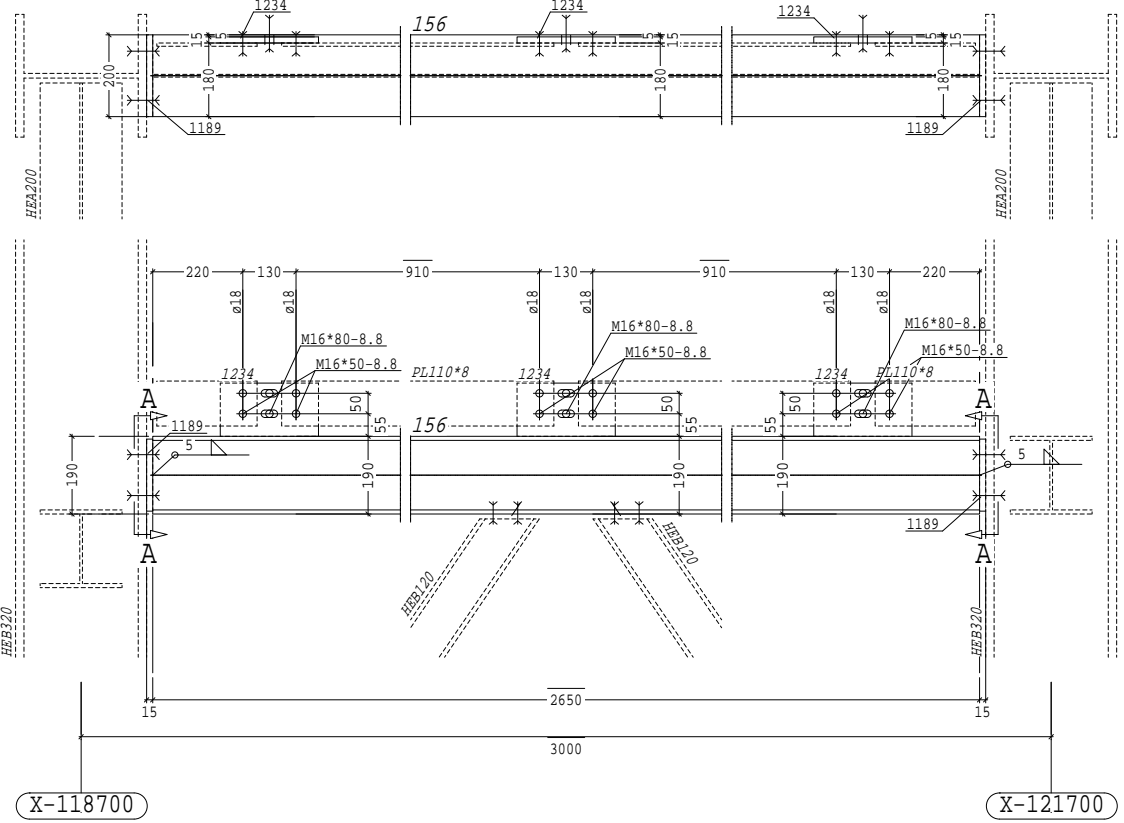

Aanzicht 156, A-A

Y-212000

▽ + 2490

POS 1234 PL130*15 LG 240

TS	Pos.	Aant.	Benaming	Profiel	Kwaliteit	Lengte	Gewicht	Bem.
1	156	1	LIGGER	HEA200	S235	2650	112.09	
1	1189	2	PLAAT	PL176*15	S235	200	8.29	
1	1234	3	PLAAT	PL130*15	S235	240	11.02	
Totaalgewicht (kg)							131.41	
NL.Verzandafmetingen (H x B x L: 320 x 200 x 2680)								

MERK 156 1 x UITVOEREN

POS 156 HEA200 LG 2650

POS 1189 PL176*15 LG 200