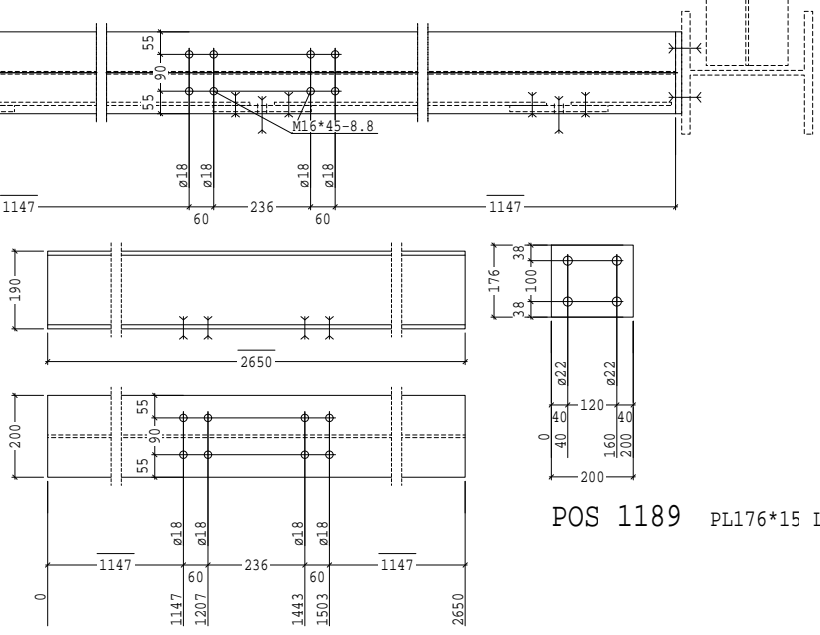

Aanzicht 156, A-A

Y-212000

▽ + 2490

POS 1234 PL130*15 LG 240

TS	Pos.	Aant.	Benaming	Profiel	Kwaliteit	Lengte	Gewicht	Bem.
1	156	1	LIGGER	HEA200	S235	2650	112.09	
1	1189	2	PLAAT	PL176*15	S235	200	8.29	
1	1234	3	PLAAT	PL130*15	S235	240	11.02	
Totaalgewicht (kg)							131.41	
NL.Verzandafmetingen (H x B x L: 320 x 200 x 2680)								

MERK 156 1 x UITVOEREN

POS 156 HEA200 LG 2650

POS 1189 PL176*15 LG 200