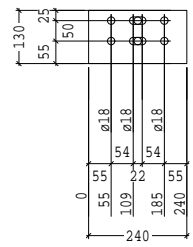

Aanzicht 156, A-A

Y-212000

▽ + 2490

POS 1234 PL130*15 LG 240

TS	Pos.	Aant.	Benaming	Profiel	Kwaliteit	Lengte	Gewicht	Bem.
1	156	1	LIGGER	HEA200	S235	2650	112.09	
1	1189	2	PLAAT	PL176*15	S235	200	8.29	
1	1234	3	PLAAT	PL130*15	S235	240	11.02	
Totaalgewicht (kg)							131.41	
NL.Verzandafmetingen (H x B x L: 320 x 200 x 2680)								

MERK 156 1 x UITVOEREN

POS 156 HEA200 LG 2650

POS 1189 PL176*15 LG 200